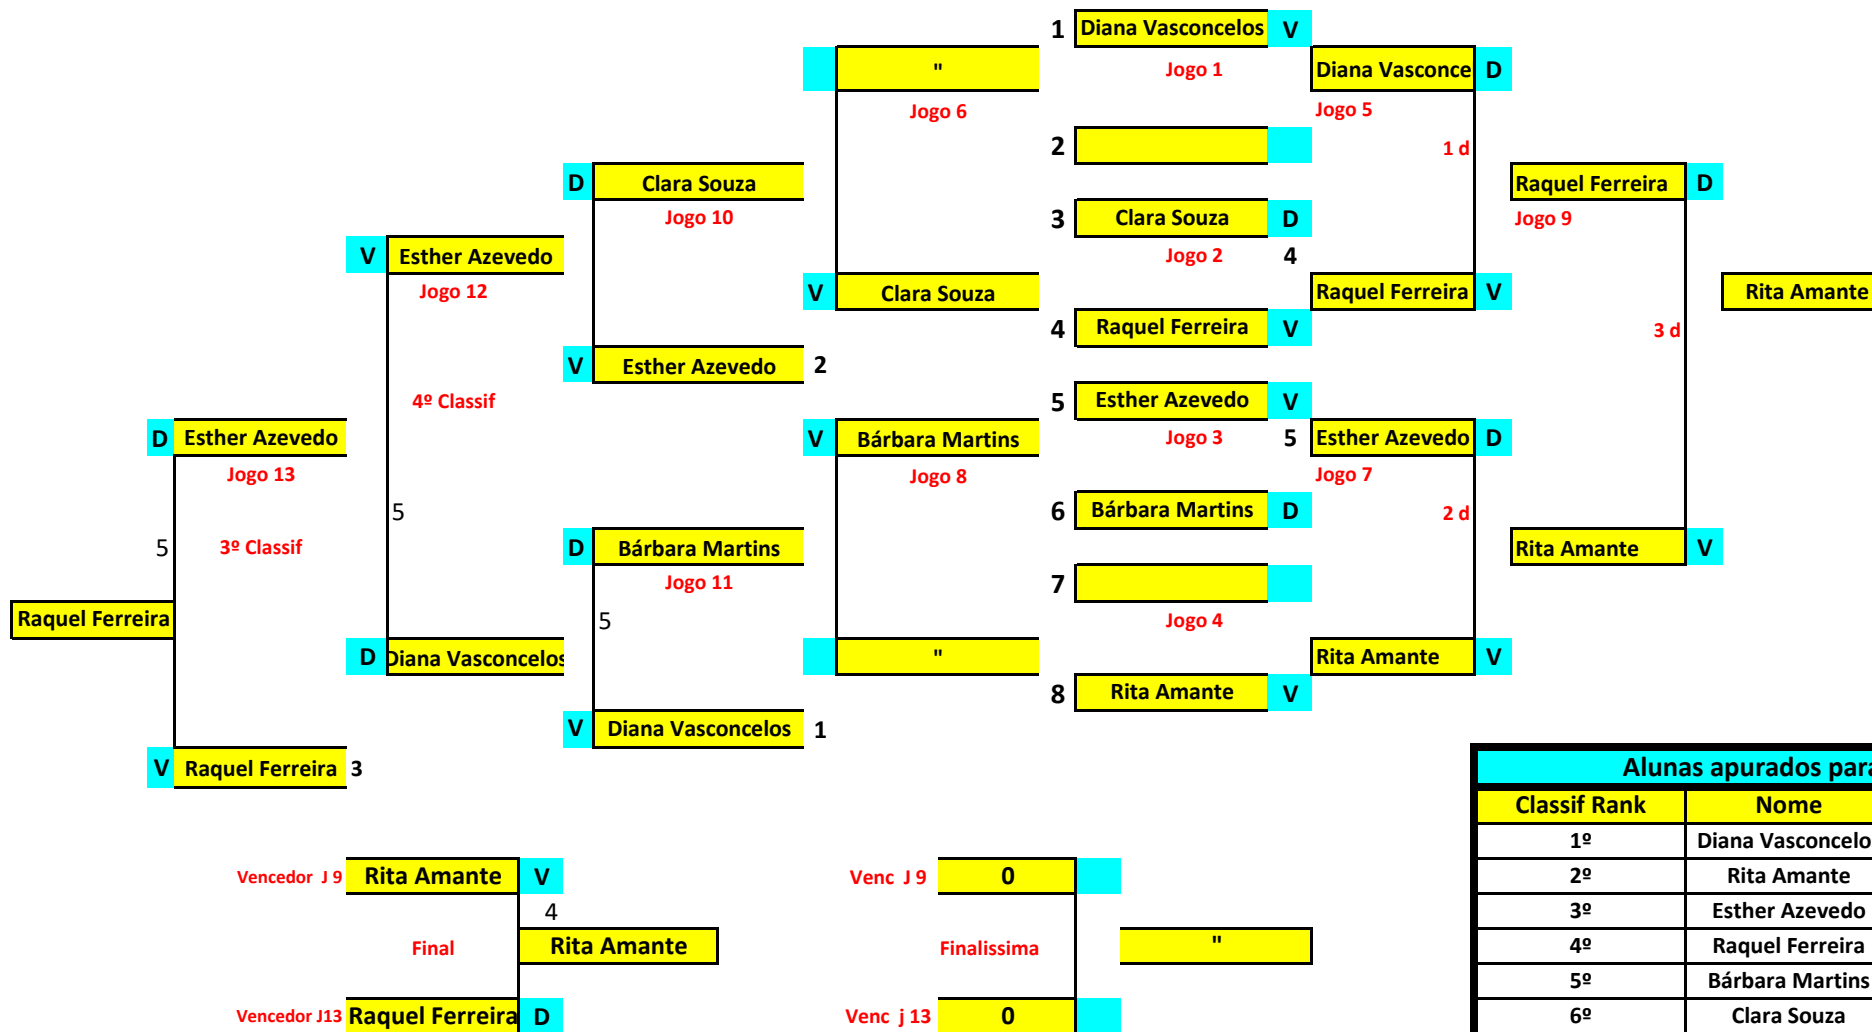

# TOP TEN INFANTIS FEMININOS- 2023 / 2024

Alunas apurados para o TOP		
Classif Rank	Nome	Escola
1º	Diana Vasconcelos	AE Bocage
2º	Rita Amante	AE Vale de Milhaços
3º	Esther Azevedo	AE Francisco Simões
4º	Raquel Ferreira	AE Emidio Navarro
5º	Bárbara Martins	AE Palmela
6º	Clara Souza	AE Bocage
7º		
8º		

## RANKING

	Aluno	Escola	1ºOPEN	2º OPEN	TOP 10	Total
1º	Diana Vasconcelos	AE Bocage	10,0	12,0	3,0	25,0
2º	Rita Amante	AE Vale de Milhaços	8,0	8,0	8,0	24,0
3º	Raquel Ferreira	AE Emidio Navarro	4,0	6,0	6,0	16,0
4º	Esther Azevedo	AE Francisco Simões	0,5	10,0	4,0	14,5
5º	Inês Resendes	AE Elias Garcia	6,0	0,0	0,0	6,0
6º	Sara Resendes	AE Elias Garcia	5,0	0,0	0,0	5,0
7º	Bárbara Martins	AE Palmela	0	4,0	1	5,0
8º	Clara Souza	AE Bocage	0,5	2,0	2,0	4,5
9º	Maria Lopes	AE Palmela	0,5	3,0	0,0	3,5
10º	Carolina Nery	AE Bocage	3,0	0,0	0,0	3,0
11º	Isabel Resendes	AE Elias Garcia	2,0	0,0	0,0	2,0
12º	Tiffany Ribeiro	AE Pedro E Lobato	0,5	1,0	0,0	1,5
13º	Laura Dias	AE Vale de Milhaços	1,0	0,0	0,0	1,0
14º	Jéssica Nobre	AE Vale de Milhaços	0,5	0,5	0,0	1,0
	Stefani Ribeiro	AE Pedro E Lobato	0,5	0,5	0,0	1,0
16º	Matilde Guerra	AE Alcochete	0,5	0,0	0,0	0,5
	Bábara Cruz	AE Bocage	0,5	0,0	0,0	0,5
	Margarida Simões	AE Vale Milhaços	0,5	0,0	0,0	0,5
	Sofia Silva	AE Vale de Milhaços	0,5	0,0	0,0	0,5
	Isabel Bridges	AE Bocage	0,0	0,5	0,0	0,5